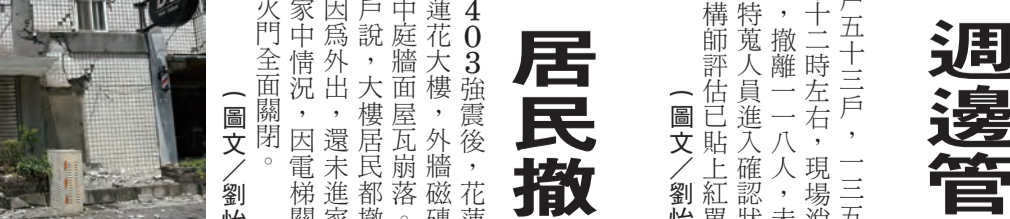

受困9樓手拿布條揮喊 救難人員第一時間搶救

受困9樓手拿布條揮喊 救難人員第一時間搶救

圖：救難人員忙忙碌碌，馬不停蹄搶救住戶。

德安蓮花大樓磁磚崩落 居民撤離

德安蓮花大樓磁磚崩落 居民撤離

圖：德安蓮花大樓磁磚崩落，居民緊急撤離。

記者李柏霖/報導
地震發生後，天王星大樓的住戶陸續被救難人員救出，其中住在九樓的林姓母子，母親遭到倒塌衣櫃壓傷無法行走，自己也受傷，也成功脫困。雙送醫。
另外有七樓住戶及小朋友，手拿著布條向窗外揮喊求救，以及六樓受困者行動不便，都被救出。

○0403強震後，花蓮市德安六街蓮花大樓，外牆磁磚崩落，中庭牆面屋瓦崩落。住在十樓住戶說，大樓居民都撤離了，自己因為外出，還未進家門，不知道家中情況，因電梯關閉，樓梯防火門全關閉。
(圖文/劉怡伶)

政府使用AI的規範

人工智慧(AI)正應用到許多領域，包括政府機構和部門。AI的使用提供了提高效率、節省成本以及處理大型複雜資料集的能力。但政府使用AI必須解決一些重大的風險和挑戰，特別是在演算法偏見和歧視方面。